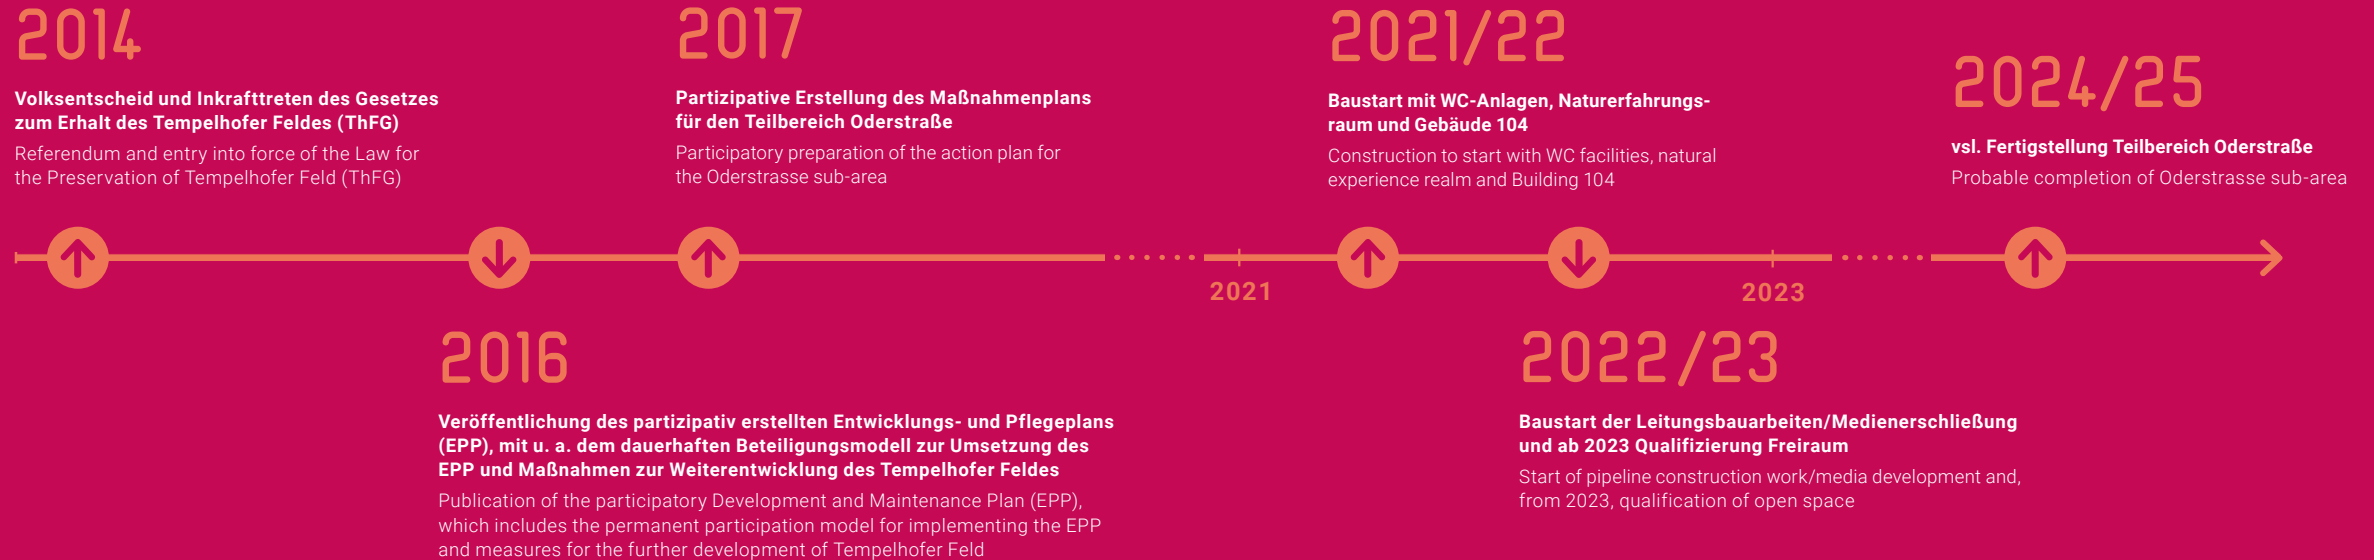

TEILBEREICH ODERSTRASSE: PLANUNG UND ENTWICKLUNG IM ZEITVERLAUF

SUB-AREA ODERSTRASSE: PLANNING AND DEVELOPMENT OVER TIME

TEMPELHOFER
FELD

Die gesamte Freiraumplanung im Detail kann im Infopavillon auf dem Tempelhofer Feld eingesehen werden.
The entire open space planning can be viewed on the information pavilion at Tempelhofer Feld.